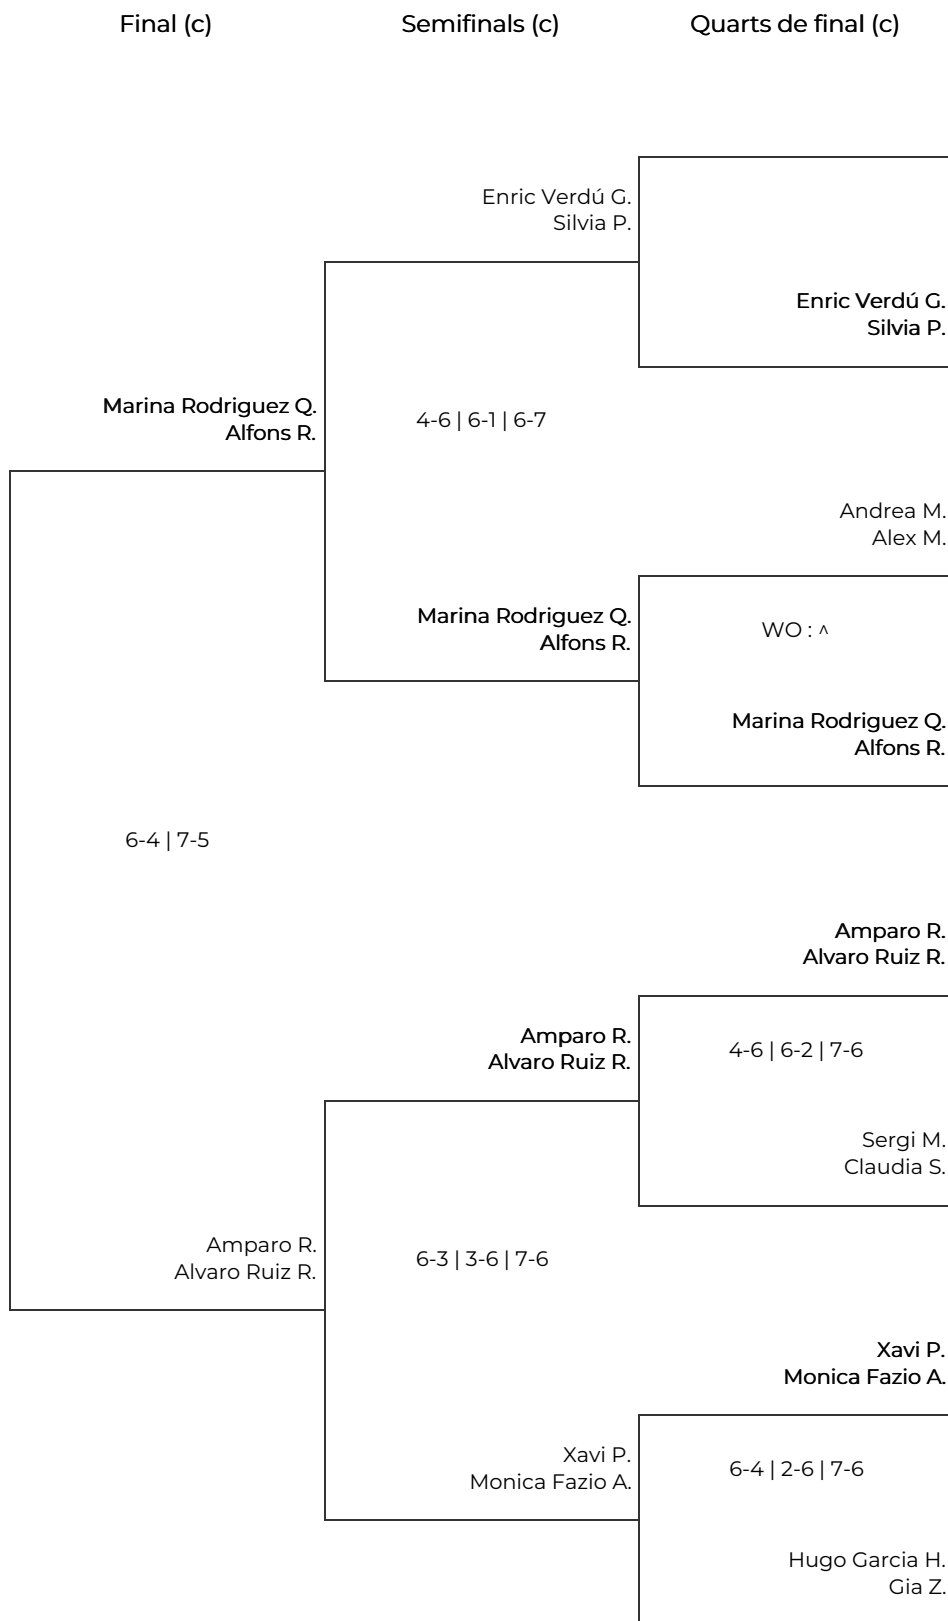

IX Torneig de pàdel benèfic ROSAWEEK

Fase final. 1^a mixta

IX Torneig de pàdel benèfic ROSAWEEK

Fase final. 1^a mixta

Vuitens de final		Quarts de final		Semifinals		Final	
1	Marc Castelló Petrus Sara Millan Benimeli	Marc Castelló P. Sara Millan B.					
2	BYE	6-1 6-3		Marc Castelló P. Sara Millan B.			
3	Enric Verdú Gomez Silvia Prunera	Mia C. Julia A.					
	3-6 3-6						
4	Mia Coll Julia Alberola			6-1 6-1		Marc Castelló P. Sara Millan B.	
5	Nacho Vilaró De Arrieta Sara Agudo Regueira	Nacho Vilaró D. Sara Agudo R.					
	6-1 7-5						
6	Andrea Mora Alex Mora	3-6 1-6		Cristina Olivé C. Albert Martí B.			
7	Marina Rodriguez Queralt Alfons Rodriguez	Cristina Olivé C. Albert Martí B.					
	6-4 3-6 6-7						
8	Cristina Olivé Calvo Albert Martí Barbeta					6-7 4-6	
9	Alba Prunera Marius Alcalà	Alba P. Marius A.					
	6-2 6-3						
10	Amparo Ruiz Alvaro Ruiz Ruiz	3-6 3-6		Arnau Ortiga M. Martina Navarro .			
11	Sergi Montes Claudia Solano	Arnau Ortiga M. Martina Navarro .					
	1-6 1-6						
12	Arnau Ortiga Martin Martina Navarro			6-2 6-4		Arnau Ortiga M. Martina Navarro .	
13	Jordi Tenas Cordoba Berta Mas Bastida	Jordi Tenas C. Berta Mas B.					
	3-6 6-3 7-6						
14	Xavi Perez Monica Fazio Araguas	2-6 6-4 6-10		Alex Navarro S. Cristina S.			
15	Hugo Garcia Hidalgo Gia Zuleta	Alex Navarro S. Cristina S.					
	0-6 4-6						
16	Alex Navarro Serra Cristina Serra						