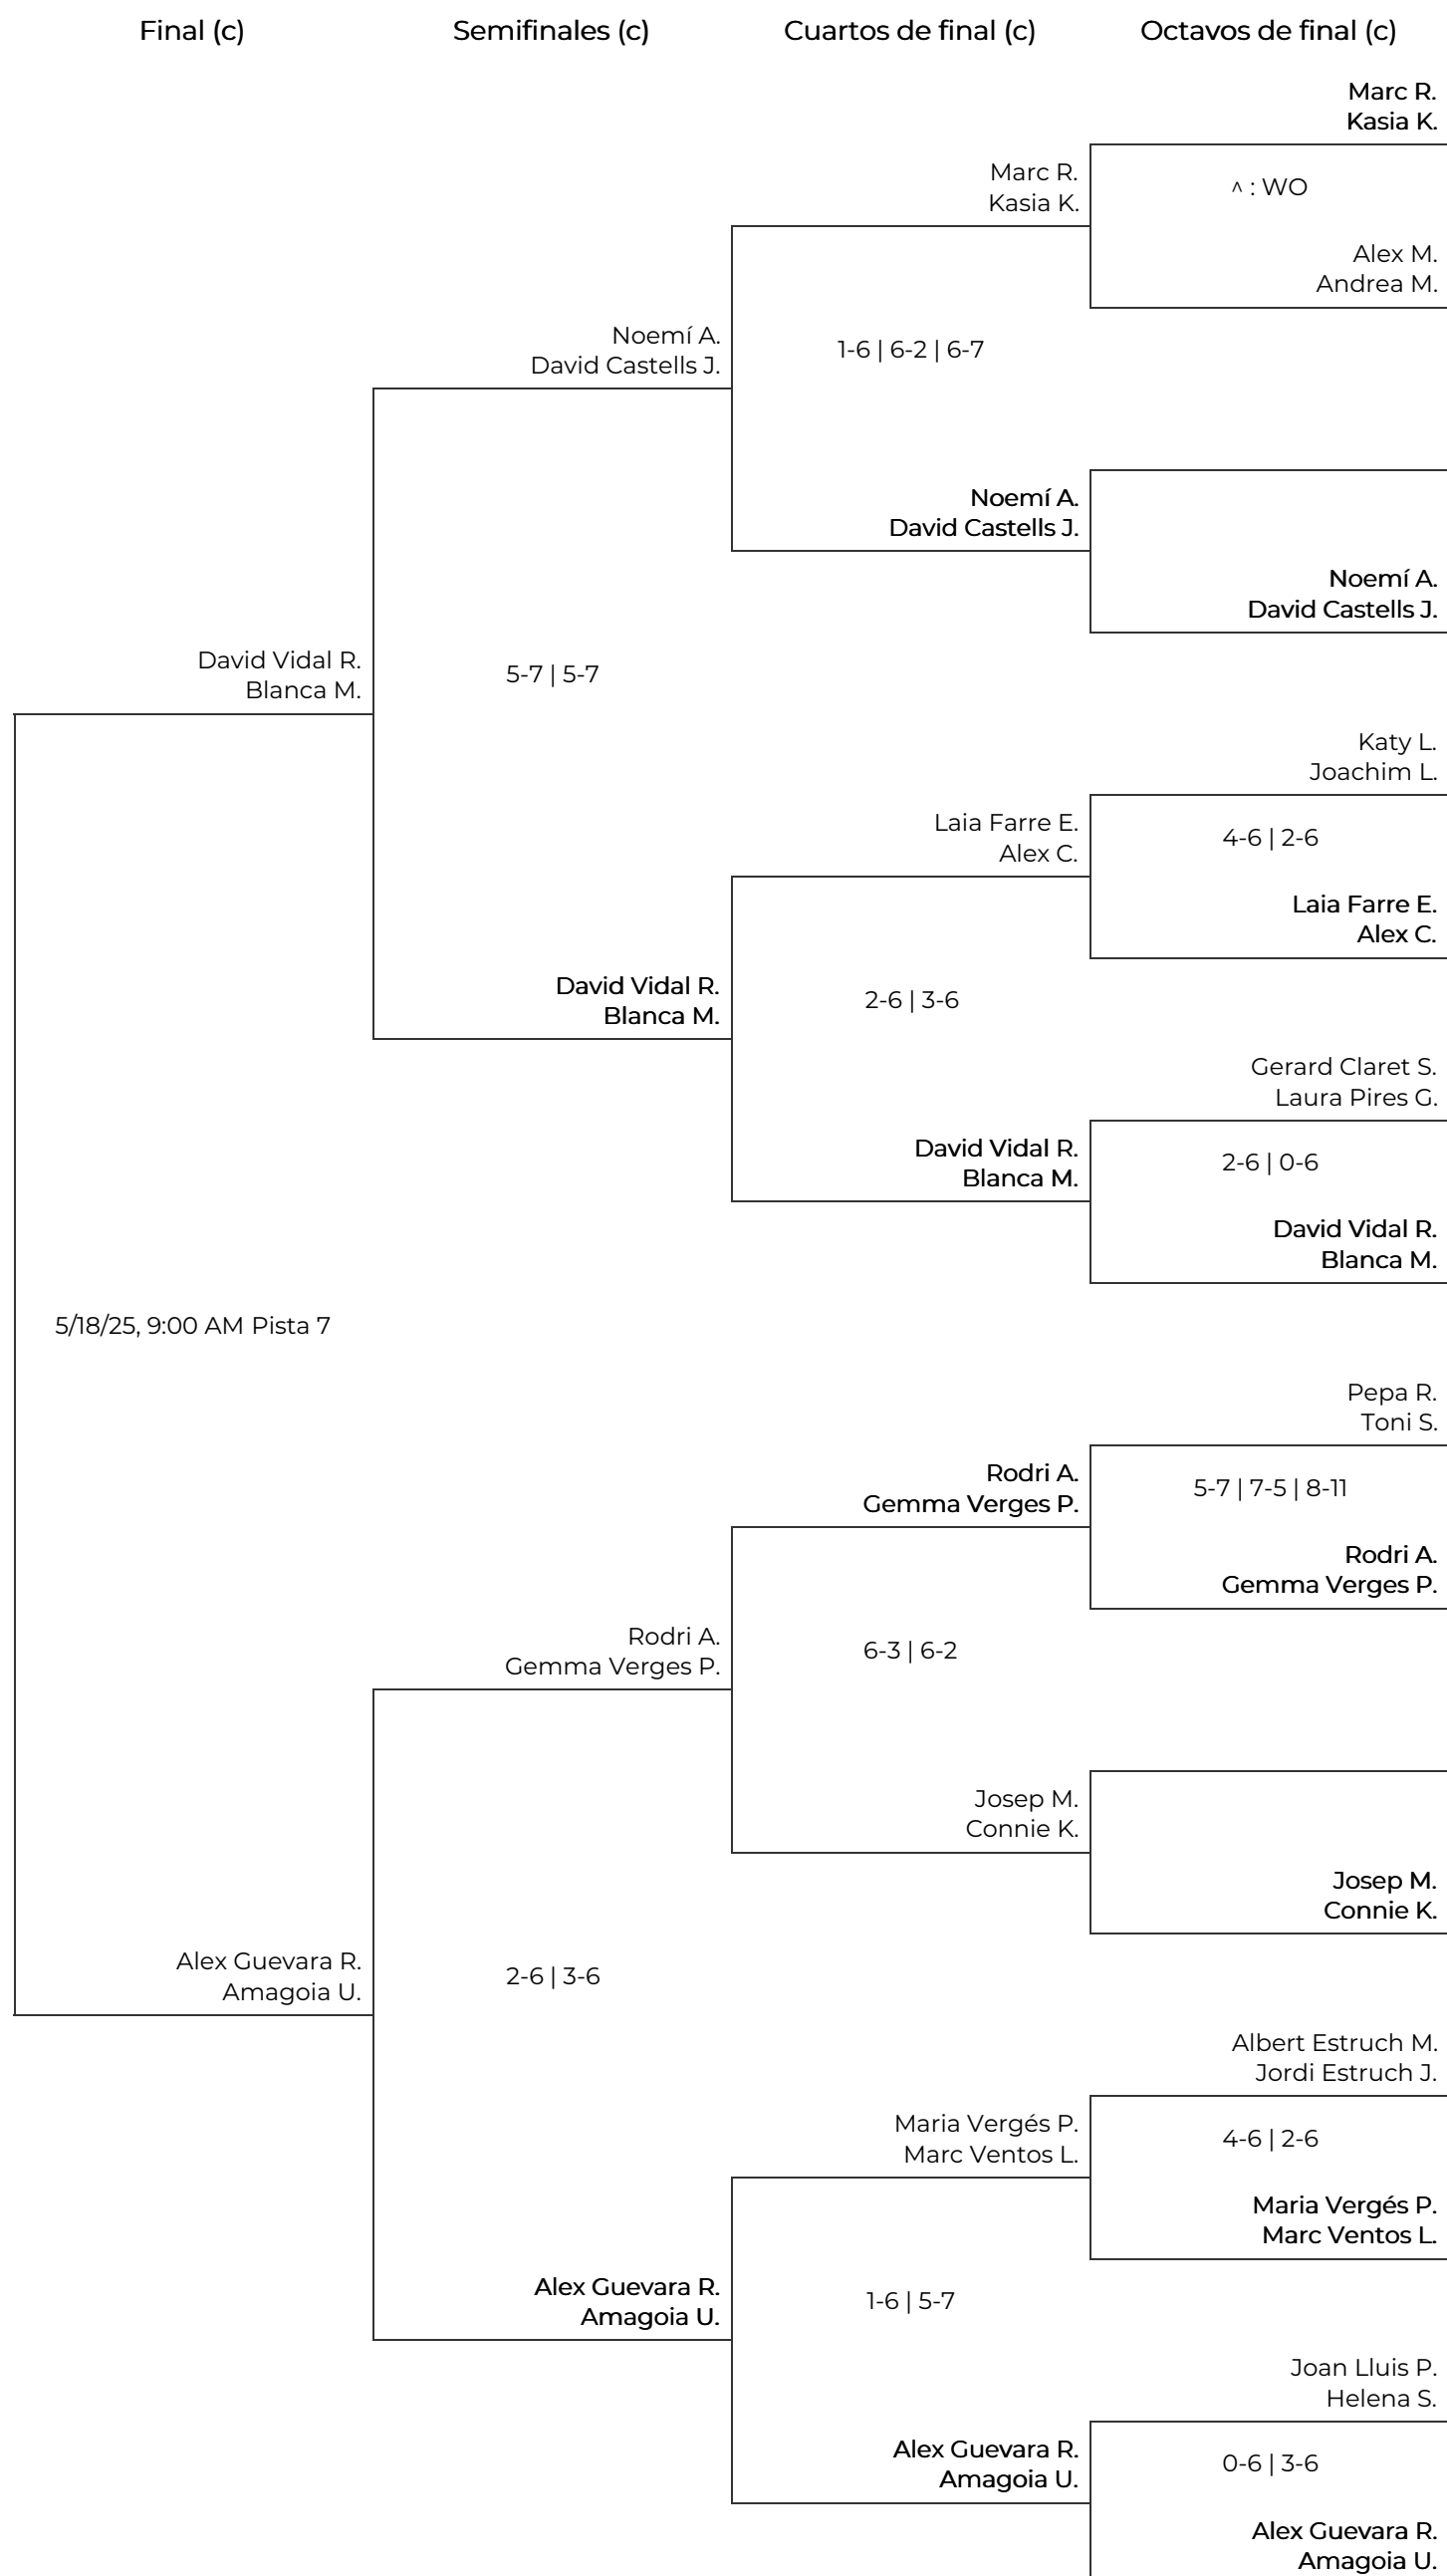

VIII Torneig de pàdel benèfic ROSAWEEK
Fase final. 3^a mixta

VIII Torneig de pàdel benèfic ROSA WEEK

Fase final. 3^a mixta

Dieciseisavos de final	Octavos de final	Cuartos de final	Semifinales	Final
1 Marc R./Kasia K.	Marc R. Kasia K.			
2 BYE	3-6 2-6	Sara A. Josep B.		
3 Sara A./Josep B. 6-3 6-3	Sara A. Josep B.			
4 Alex M./Andrea M.		2-6 2-6	Silvia Gotsens A. Oscar T.	
5 Silvia Gotsens A./Oscar T.	Silvia Gotsens A. Oscar T.			
6 BYE	6-3 6-4	Silvia Gotsens A. Oscar T.		
7 Noemí A./David Castells J. 4-6 6-4 7-10	Marc Molero I. M Carmen B.			
8 Marc Molero I./M Carmen B.			^ : WO	Silvia Gotsens A. Oscar T.
9 Katy L./Joachim L.	Katy L. Joachim L.			
10 BYE	2-6 0-6	Jordi Relat . Anna P.		
11 Laia Farre E./Alex C. 2-6 2-6	Jordi Relat . Anna P.			
12 Jordi Relat ./Anna P.		6-4 6-4	Jordi Relat . Anna P.	
13 Gerard Claret S./Laura Pires G.	Gerard Claret S. Laura Pires G.			
14 BYE	3-6 3-6	Ester R. Angel Pallares A.		
15 David Vidal R./Blanca M. 1-6 2-6	Ester R. Angel Pallares A.			
16 Ester R./Angel Pallares A.				4-6 2-6
17 Pepa R./Toni S.	Pepa R. Toni S.			
18 BYE	6-7 4-6	Alberto Palacios G. Susana Moya V.		
19 Rodri A./Gemma Verges P. 2-6 0-6	Alberto Palacios G. Susana Moya V.			
20 Alberto Palacios G./Susana Moya V.		3-6 1-6	Natalia E. Lluis V.	
21 Natalia E./Lluis V.	Natalia E. Lluis V.			
22 BYE	6-1 6-3	Natalia E. Lluis V.		
23 Josep M./Connie K. 3-6 6-7	Pepe R. Raquel A.			
24 Pepe R./Raquel A.			6-2 6-1	Natalia E. Lluis V.
25 Albert Estruch M./Jordi Estruch J.	Albert Estruch M. Jordi Estruch J.			
26 BYE	3-6 6-3 6-10	Silvia B. Gerard C.		
27 Silvia B./Gerard C. 6-2 6-2	Silvia B. Gerard C.			
28 Maria Vergés P./Marc Ventos L.		6-4 3-6 5-10	Francesc Amo R. Maite G.	
29 Joan Lluís P./Helena S.	Joan Lluís P. Helena S.			
30 BYE	1-6 2-6	Francesc Amo R. Maite G.		
31 Francesc Amo R./Maite G. 6-3 2-6 10-7	Francesc Amo R. Maite G.			
32 Alex Guevara R./Amagoia U.				