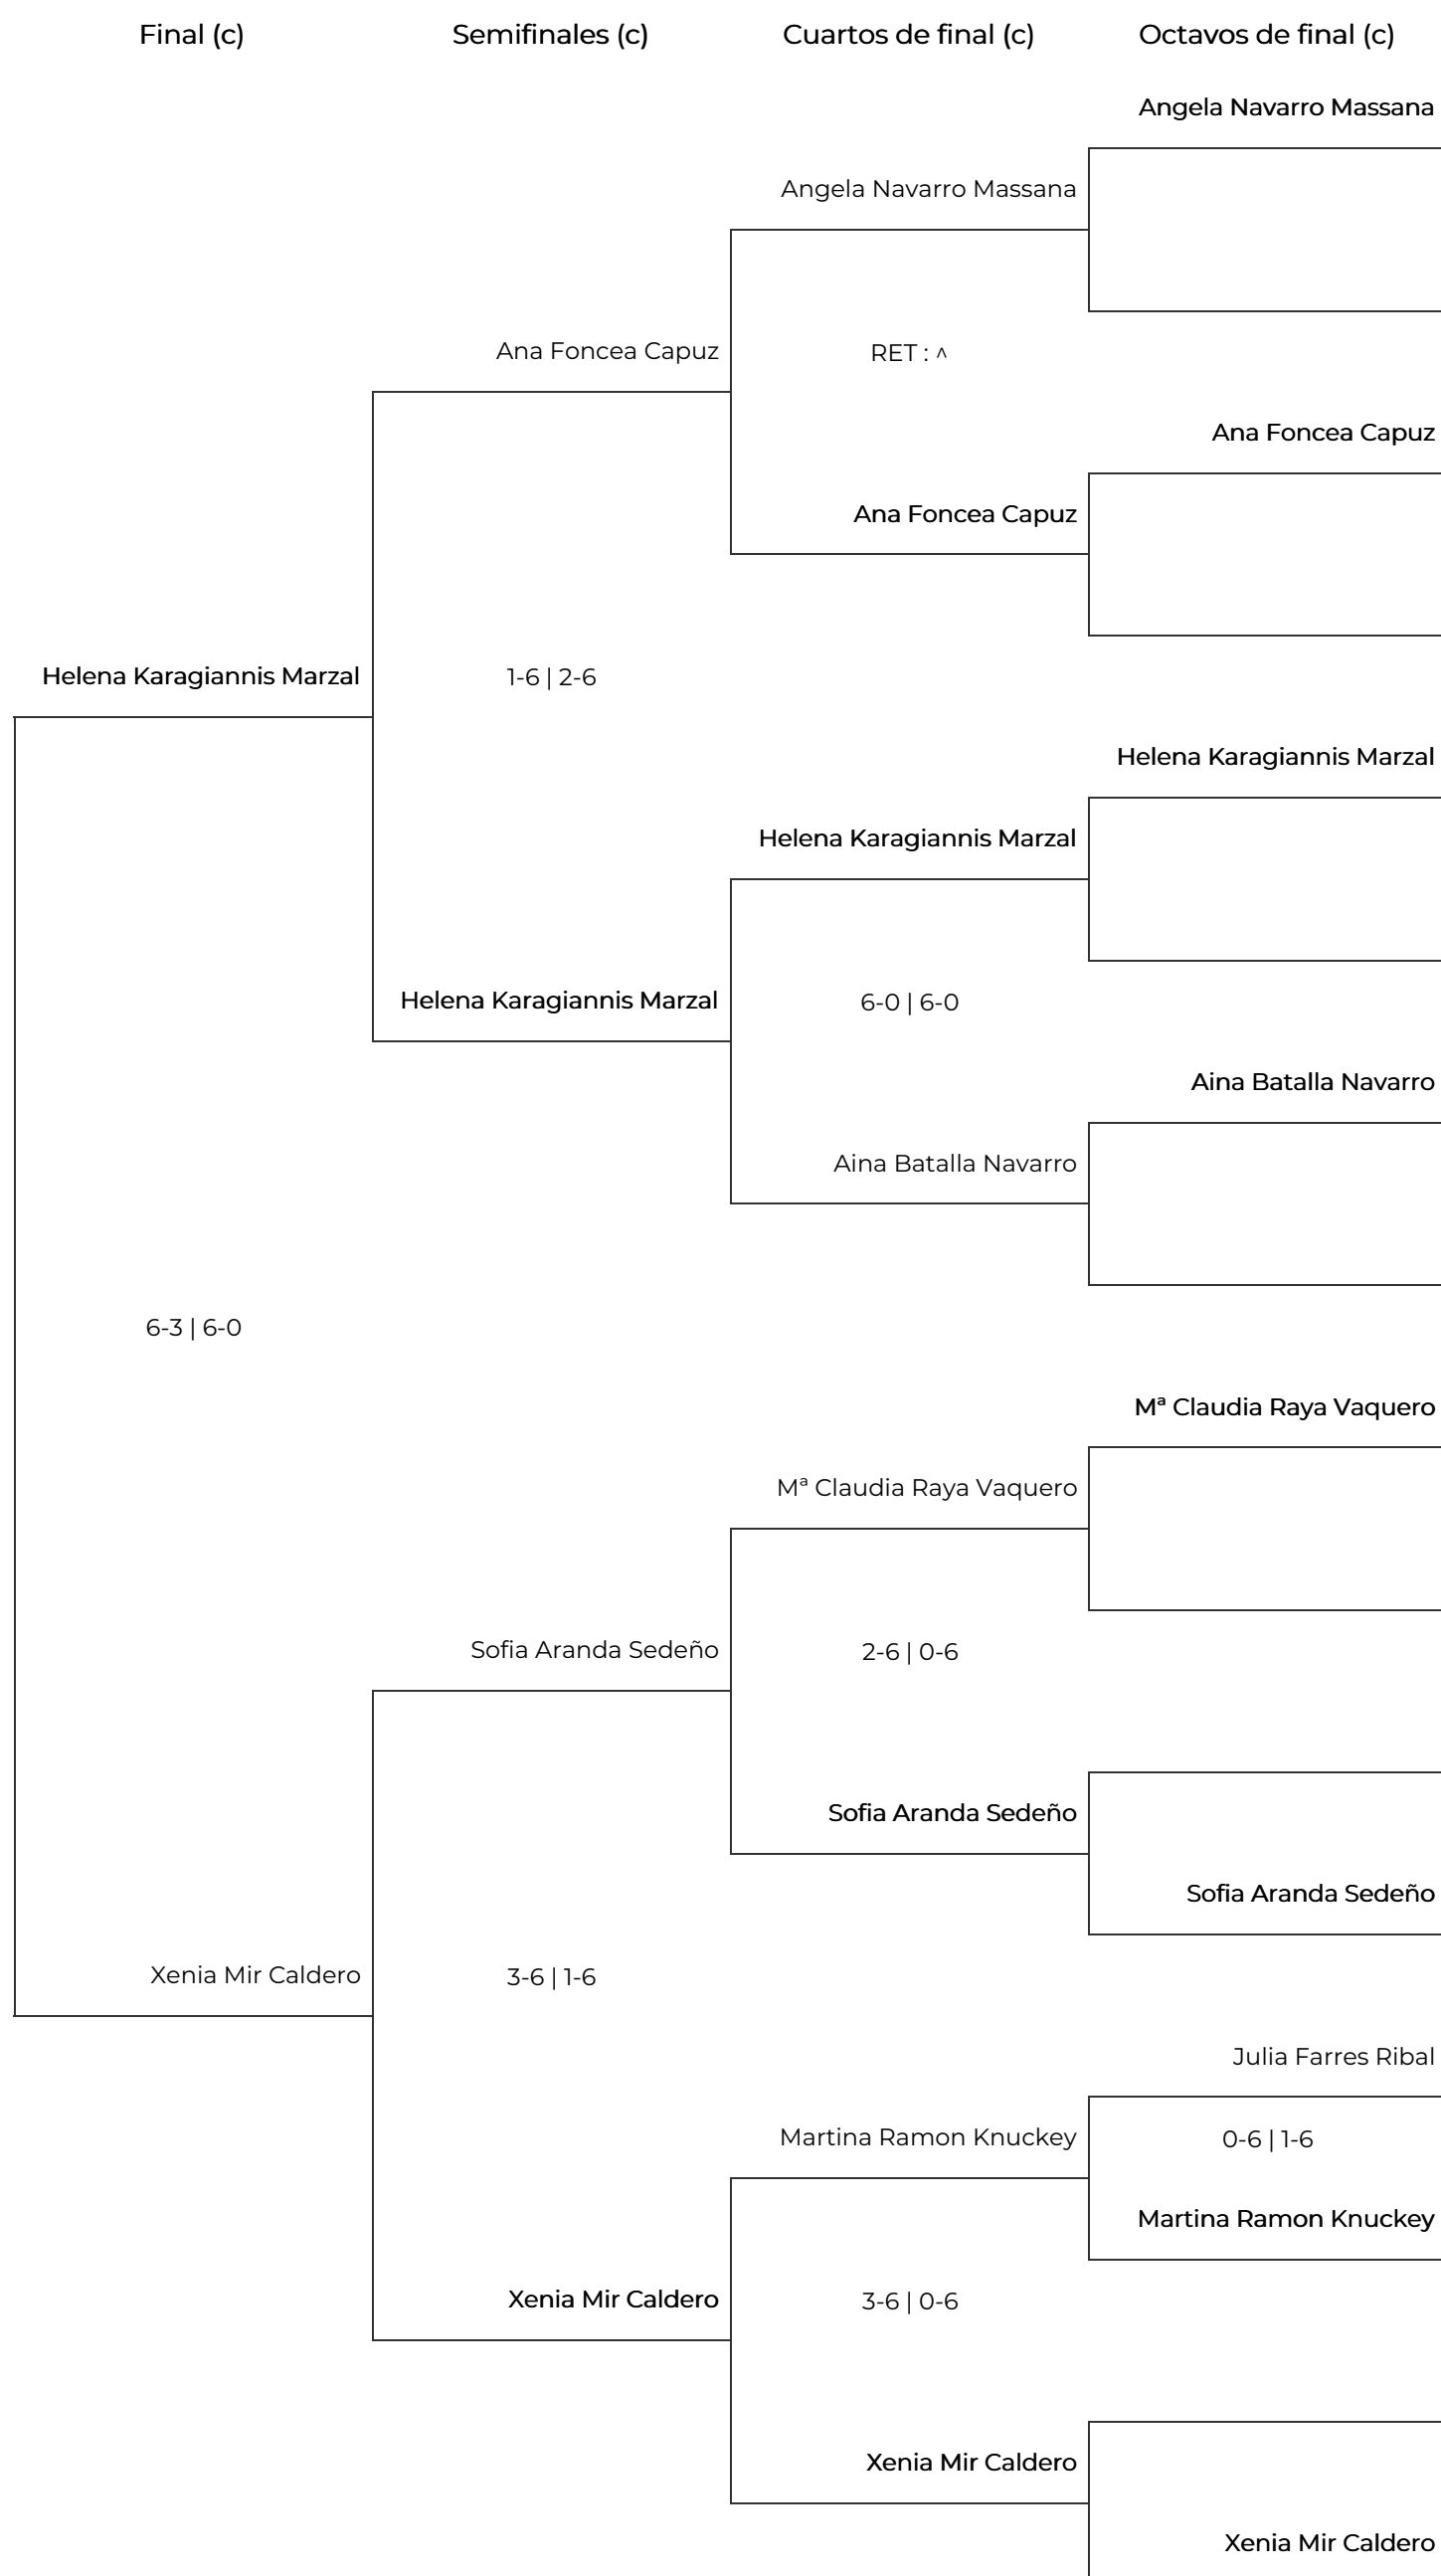

Social Juvenil Trofeu Rafael Vilà
 Infantil Femenino. Infantil Individual Femení

Social Juvenil Trofeu Rafael Vilà

Infantil Femenino. Infantil Individual Femení

Dieciseisavos de final	Octavos de final	Cuartos de final	Semifinales	Final
1 Marina Ibañez De Leon	Marina Ibañez De Leon			
2 BYE	6-0 6-0	Marina Ibañez De Leon		
3 Ana Foncea Capuz	Ana Foncea Capuz			
4 BYE		6-3 6-1	Marina Ibañez De Leon	
5 Aina Batalla Navarro	Aina Batalla Navarro			
6 BYE	RET : ^	Carla Sastre Rosa		
7 Carla Sastre Rosa	Carla Sastre Rosa			
6-2 6-0			6-2 6-1	Marina Ibañez De Leon
8 Sofia Aranda Sedeño				
9 Anna Crespo Marti	Anna Crespo Marti			
10 BYE	4-6 6-4 14-12	Anna Crespo Marti		
11 Helena Karagiannis Marzal	Helena Karagiannis Marzal			
12 BYE		4-6 6-4 12-14	Luna Pous Pedraza	
13 Luna Pous Pedraza	Luna Pous Pedraza			
14 BYE	6-0 6-0	Luna Pous Pedraza		
15 Andrea Ferran Espaliat	Andrea Ferran Espaliat			
6-2 4-6 10-5				6-1 6-3
16 Martina Ramon Knuckey				
17 Julia Farres Ribal	Julia Farres Ribal			
18 BYE	0-6 0-6	Anna Fructuoso Marin		
19 BYE	Anna Fructuoso Marin			
20 Anna Fructuoso Marin		0-6 0-6	Nerea Lasurt Rodriguez	
21 M ^a Claudia Raya Vaquero	Mar Escudero Martinez			
3-6 1-6				
22 Mar Escudero Martinez	0-6 0-6	Nerea Lasurt Rodriguez		
23 BYE	Nerea Lasurt Rodriguez			
24 Nerea Lasurt Rodriguez			6-3 6-7 10-8	Nerea Lasurt Rodriguez
25 Angela Navarro Massana	Angela Navarro Massana			
26 BYE	3-6 6 ⁴ -7 ⁷	Lucia Sanchez Cortes		
27 Lucia Sanchez Cortes	Lucia Sanchez Cortes			
28 BYE		1-6 6 ¹ -7 ⁷	Cristina Valdes Misse	
29 Aina Perez Fernandez	Aina Perez Fernandez			
6-4 6-1				
30 Xenia Mir Caldero	0-6 0-6	Cristina Valdes Misse		
31 BYE	Cristina Valdes Misse			
32 Cristina Valdes Misse				